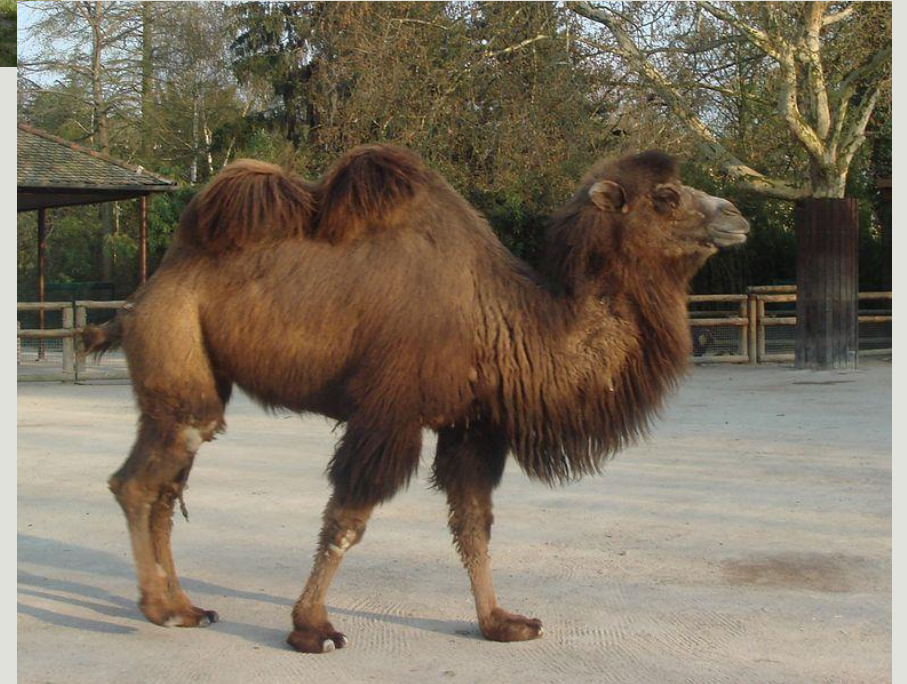

Sugarglider

- Zwarte streep van het hoofd over het lichaam naar het einde van de staart
- De gekleurde membranen lijken op een zweefvliegtuig

Chinchilla

- Pluizige staart
- Dikke vacht

Degoe

- Bruine vacht
- Lang geschubde staart met een soort kwastje aan het einde

Parma wallaby

- De vacht is bruin behalve de buik
- Van de nek tot de rug loopt een zwarte streep
- Schouders en bovenarmen rode kleur

Bennet wallaby

- Grijs/bruine vacht met een witte buik
- Zilverkleurige staart met een zwarte punt

Klein behaard gordeldier

- De vacht bestaat uit lange stijve haren
- Kan zich oprollen tot een bal

Lama

- De vacht bestaat uit dikke wol
- De kleur varieert van wit en grijs tot zwart
- Lama heeft banaan vormige oren

Alpaca

- Lange vacht die tot de grond kan komen
- Vacht komt in 22 erkende kleurslagen voor
- Spitse oren

Kameeel

- 2 bulten
- Bruine kleurslag
- Lange haren bij de hals

Dromedaris

- 1 bult
- 3 meter lang (met de nek)
- Korte bruine vacht