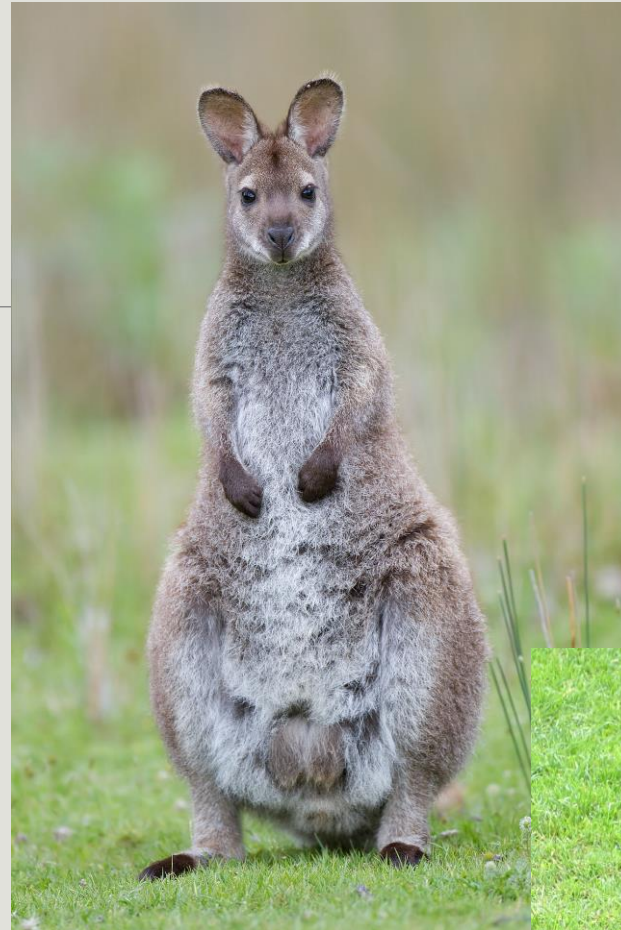

Sugarglider

- Zwarte streep van het hoofd over het lichaam naar het einde van de staart
- De gekleurde membranen lijken op een zweefvliegtuig

Chinchilla

- Pluizige staart
- Dikke vacht

Degoe

- Bruine vacht
- Lang geschubde staart met een soort kwastje aan het einde

Boeroendoek

- Kleine grondeekhoorn
- Grijs staart
- Over de rug lopen 5 strepen

Afrikaanse witbuikegel

- De rug is bedekt met stekels
- Meestal grijs/bruine stekels
- Witte vacht

Nijlroezet

- Vleerhond met donkerbruine vacht
- De buik is grijs van kleur
- De oren zijn rondvormig

Parma wallaby

- De vacht is bruin behalve de buik
- Van de nek tot de rug loopt een zwarte streep
- Schouders en bovenarmen rode kleur

Bennet wallaby

- Grijs/bruine vacht met een witte buik
- Zilverkleurige staart met een zwarte punt